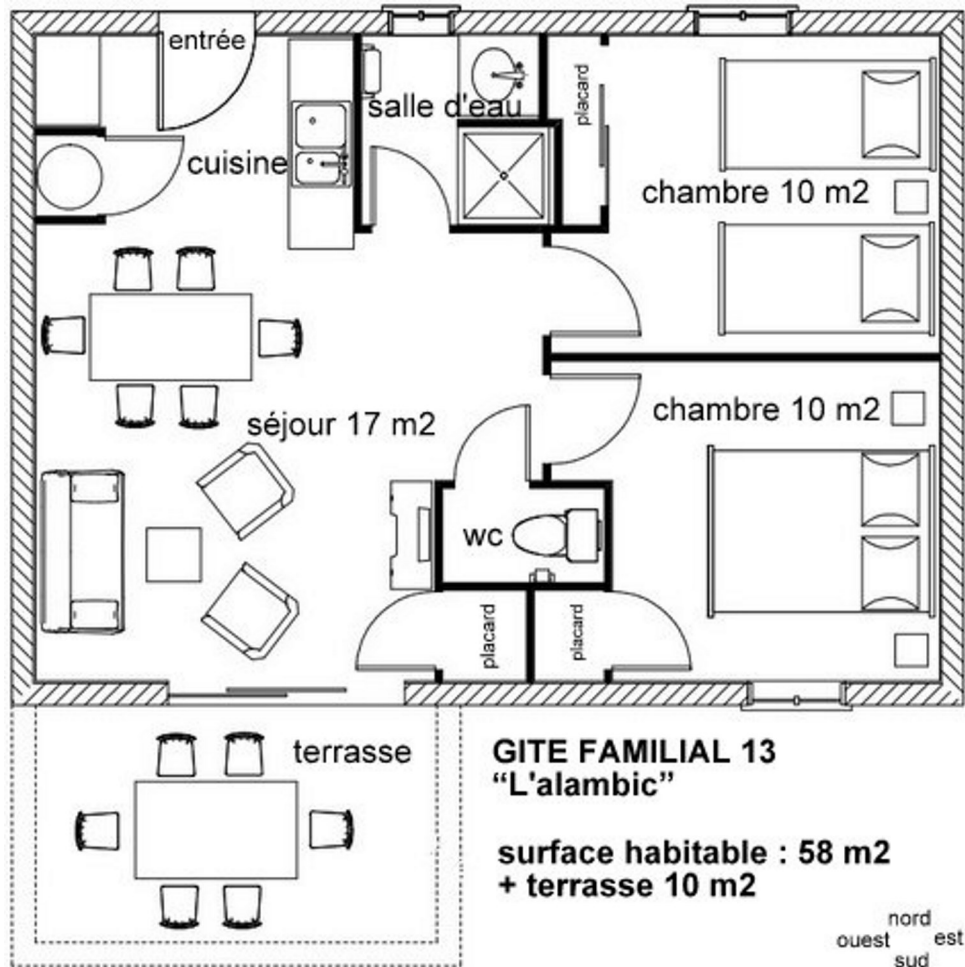

Gîte familial N°13

« L'alambic »

Atlantic Résidence ***

34, avenue Jean Moulin - 17500 Jonzac

Tél. +33 (0)5 46 49 62 35 - E.mail : contact@locardy-jonzac.fr