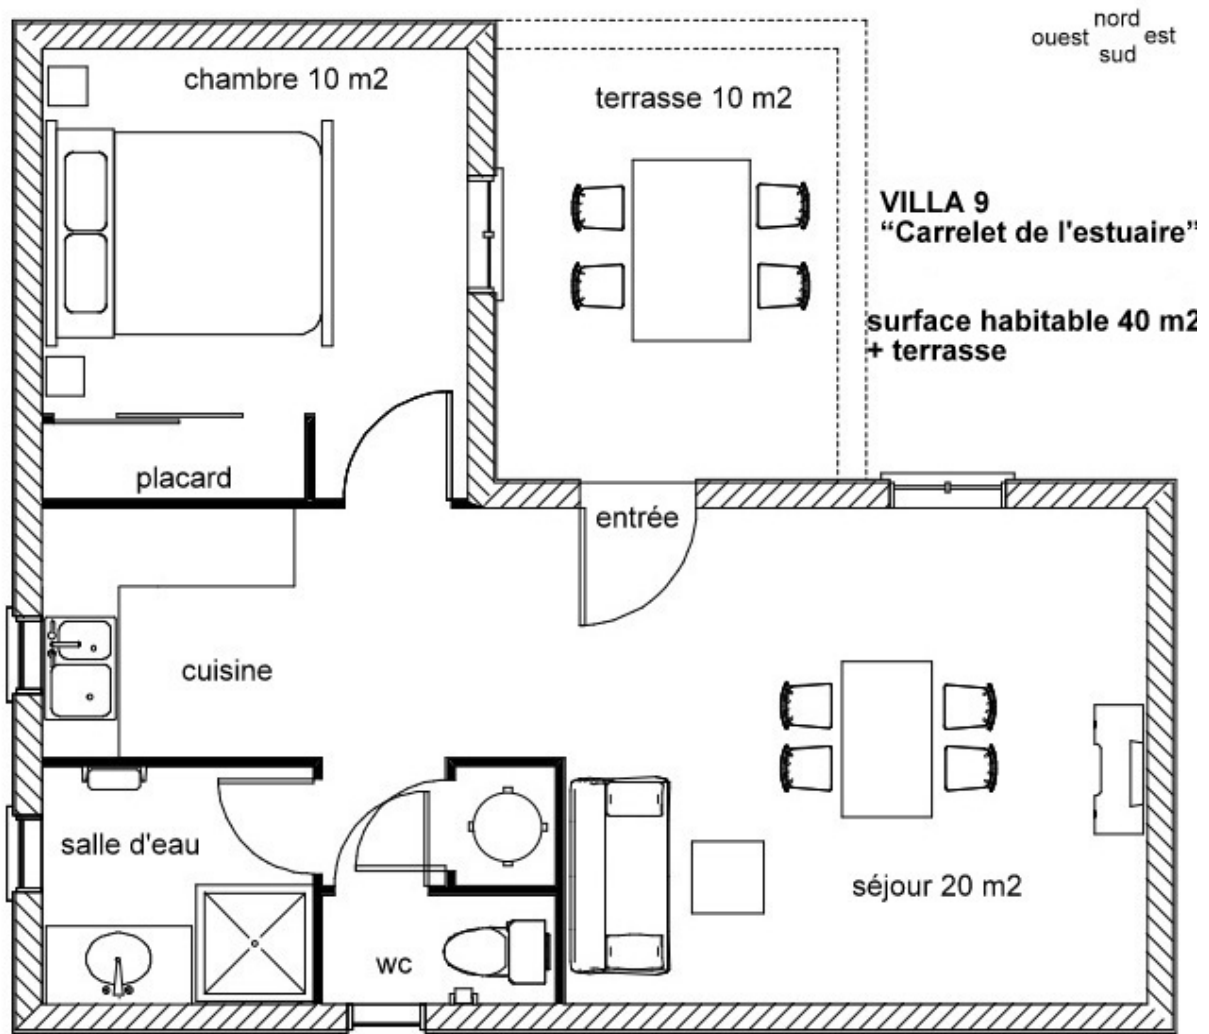

Villa STANDARD N°9

« Carrelet de l'estuaire »

Atlantic Résidence ***

34, avenue Jean Moulin - 17500 Jonzac

Tél. +33 (0)5 46 49 62 35 - E.mail : contact@locardy-jonzac.fr